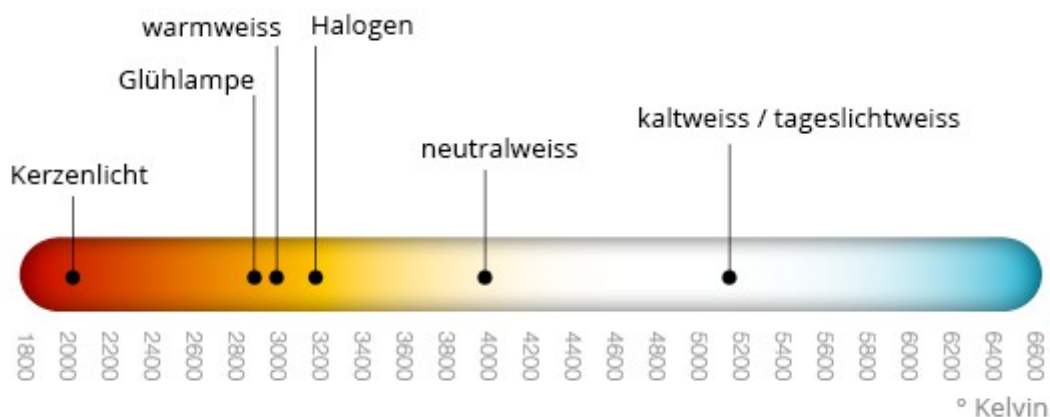

Ambient Dimming - DIM-TO-WARM

Durch eine einzigartige Technologie verändern diese LED-Lampen während des Dimmvorganges ihre Lichtfarbe und strahlen bei abnehmender Lichtstärke kontinuierlich wärmer und rötlicher. Ganz wie der Wendel einer traditionellen Glühlampe.

Die Farbwerte bei LED-Lampen mit AMBIENT DIMMING betragen derzeit 1.700 bis 2.900 Kelvin.

Normal dimmbare LED-Lampen verändern lediglich die Helligkeit bei gleichbleibendem Kelvinwert.

Diese LED-Filament-Lampen in Globe-, Kerzen- und Glühlampen-Form zeigen ganze Erfahrung und Kompetenz bei der Fertigung von dimmbaren LED-Filament-Lampen.