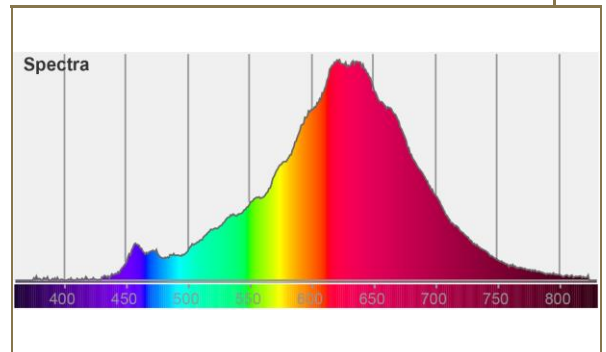

Bezeichnung	Description	LED Art Loop Up
		LED Art Loop Up
Art.Nummer	Article.No.	50156
Hauptserie	Series	ART LINE
Linie	Line	Art Flexible Filament
Bauform	Shape	Art
Glasausführung	Glass	klar / clear
Lichtfarbe	Light colour	warmweiß / warm white
Socket	Socket	E27
Dimmbar	Dimmable	ja/yes
Lumen	Lumen	500 lm
Kelvin	Kelvin	2200 K
Leistung	Wattage	12 W
Wattäquivalent	Equivalent	42 W
CRI	CRI	CRI 95
Powerfaktor	Powerfactor	>0,8
Spannung	Voltage	220-240 V~ / 50-60 Hz
Lampenstrom	Lamp current	60 mA
Lebensdauer	Lifetime	15000 h
Startzeit 60%	Starting time 60%	<0,5 s
Startzeit 100%	Starting time 100%	<2 s
Lumenerhalt	LM*	0,8
Zyklen ein/aus	Cycles on/off	100000
Abstrahlwinkel	Beam angle	
Durchmesser	Diameter	40 mm
Länge	Length	150 mm
Gewicht	Weight	65 g
VE	Sales Unit	16