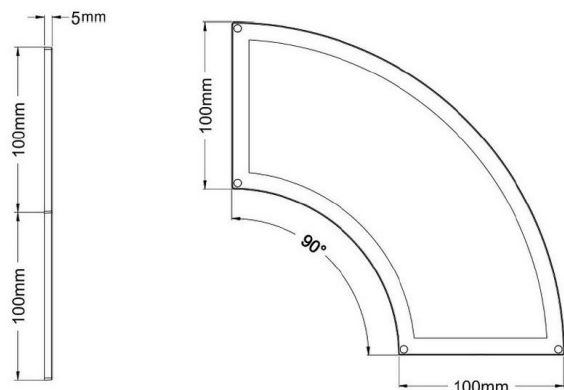

Zubehör

Art.-Nr.	Name
78198	Synergy 21 Netzteil - 12V 30W IP67
101012	Synergy 21 Netzteil - 12V 20W - HEP
107726	Synergy 21 Netzteil - 12V 12W - HEP
107727	Synergy 21 Netzteil - 12V 12W - HEP rund für Unterputzdose
114993	Synergy 21 Netzteil - 12V 10W - rund IP67
120737	Synergy 21 Netzteil - 12V 15W Osram IP66
120739	Synergy 21 Netzteil - 12V 30W Osram IP66