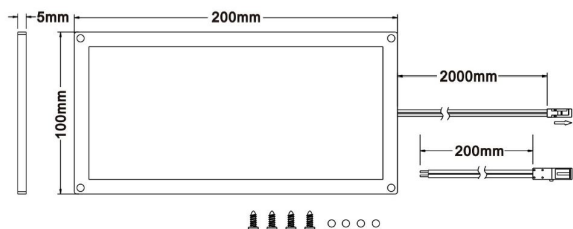

Zubehör

Art.-Nr.	Name
78198	Synergy 21 Netzteil - 12V 30W IP67
101012	Synergy 21 Netzteil - 12V 20W - HEP
107726	Synergy 21 Netzteil - 12V 12W - HEP
107727	Synergy 21 Netzteil - 12V 12W - HEP rund für Unterputzdose
114993	Synergy 21 Netzteil - 12V 10W - rund IP67
120737	Synergy 21 Netzteil - 12V 15W Osram IP66
120739	Synergy 21 Netzteil - 12V 30W Osram IP66