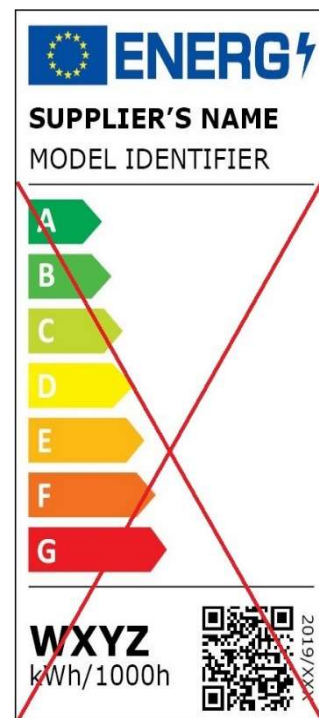

### S21-LED-000733 - 124276 Synergy LED Tropfenlampe G45 - 1 Watt – Grün

Leistung	1,0 Watt
Äquivalente Lichtleistung	~ 10 Watt
Lichtstrom	40 Lumen
Lichtfarbe	Grün
Farbwiedergabeindex	CRI 80
Abstrahlwinkel	120°
Mittlere Lebensdauer	35.000 Std.
Schaltzyklen - Ein/Aus	15.000x
Lumenerhalt	80%
Startzeit 60% / 100%	<0,5 sec. / <2 sec.
Arbeitstemperatur	-10°C - 50°C – optimal 25°
Leistungsfaktor	-,--
Quecksilbergehalt	0,0 mg HG
	Dieses Leuchtmittel ist ein Spezialprodukt (Dekorationsartikel) und nicht Energiekennzeichnungspflichtig.
Energieeffizienzklasse	
Lampenform	Glühlampe Kleine Bauform G45
Sockel	E27
Kolbenausführung	Kunststoff - Grün - Matt
Schutzklasse	Mit Dichtring Außenbereich geeignet!
Dimmbar	Nein
Spannung	220-240 V~ / 50-60 Hz
Lampenstrom	10,0 mA
Verbrauch bei 1.000 Std.	1,0 kWh/bei 1000 Std.
Bezeichnung	Glühlampe Grün G45
Artikel Nummer	SY124276
Kategorie	Glühlampen Klein E27
Linie	Lichterketten
EPREL Reg.Nr.	---
Markteinführung	Q1.2021
Zertifizierung	CE / RoHs
	Durchmesser: ~ 45 mm
Maßangabe	Gesamtlänge: ~ 65 mm
	Gewicht: ~ 50 g
Entsorgungspflichtig	Ja
Verpackung	Kunststoff / Karton