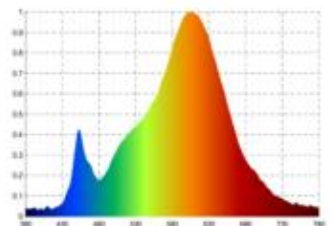

Datenblatt
6166001

7W Globe 95 Filament Snow klar E27 806lm

Dimmbar: ja

Unsere 7W **Filament Globe Normallampe Snow** ist durch Ihren klassischen Look der optimale Ersatz für traditionelle Glühlampen. Die weiße Beschichtung der Filamente eliminiert die typischen gelben Streifen, die bei LED-Lampen häufig auftreten. Dadurch bietet diese Lampe, insbesondere in offenen Leuchten, einen ästhetischen Vorteil, der das gesamte Erscheinungsbild verbessert. Ihr klarer Glaskolben legt den Blick frei auf die ausgereifte Technik des Leuchtmittels. Sie ist mit der modernsten Filamenttechnologie ausgestattet und weist somit eine hohe Dimmerkompatibilität auf. Ihre Farbwiedergabe mit einem RA-Wert von 90 lässt alles farbgetreu erstrahlen.

Der niedrige Stromverbrauch der Filament wird durch die gute Energieeffizienzklasse bestätigt. Das Lumenpaket unserer Filament lässt sich mit einer 60W herkömmlichen Glühlampe vergleichen.

Dimmerempfehlung: www.sigor.de/dimmerliste

806 lm	Nomineller Nutzlichtstrom
7,00 Watt	Leistungsaufnahme
60 Watt	Leistungsaufnahme herkömmliche Lampe
2700 K	Farbtemperatur
Ra>90	Farbwiedergabe
<6 sdcms	Farbkonsistenz
300°	Abstrahlwinkel
E27	Sockel
A60	Außenkolben
klar	Ausführung
138 mm	Länge
95 mm	Durchmesser
IP20	Schutzklasse
-20° - 40°C	Einsatztemperatur
0.7	Leistungsfaktor
230 V AC	Betriebsspannung
50/60 Hz	Betriebsfrequenz
44 mA	Nennstrom
7 kWh/1000h	Energieverbrauch
<0.5 s	Anlaufzeit zum Erreichen von 60% des vollen Lichtstroms
<0.5 s	Zündzeit
Ø 15.000 h	Nennlebensdauer
L70B50	Messverfahren Lebensdauer
0.7	Lampenlichtstromerhalt am Ende der Nennlebensdauer

Spektrale Strahlungsverteilung im Bereich 180 - 800 nm

Sigor
6166001

A	
B	
C	
D	
E	
F	F
G	

7
kWh/1000h

2019/2015

Stand: 16.08.2024