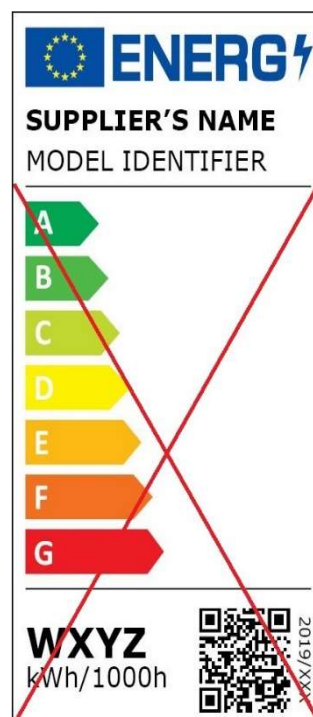

zwoM

LED-Licht-Technik

www.led-zwom.de

S21-LED-000732 - 124275 Synergy LED Tropfenlampe G45 - 1 Watt – Blau

Leistung	1,0 Watt
Äquivalente Lichtleistung	~ 10 Watt
Lichtstrom	40 Lumen
Lichtfarbe	Blau
Farbwiedergabeindex	CRI 80
Abstrahlwinkel	120°
Mittlere Lebensdauer	35.000 Std.
Schaltzyklen - Ein/Aus	15.000x
Lumenerhalt	80%
Startzeit 60% / 100%	<0,5 sec. / <2 sec.
Arbeitstemperatur	-10°C - 50°C – optimal 25°
Leistungsfaktor	-,--
Quecksilbergehalt	0,0 mg HG
	Dieses Leuchtmittel ist ein Spezialprodukt (Dekorationsartikel) und nicht Energiekennzeichnungspflichtig.
Energieeffizienzklasse	
Lampenform	Glühlampe Kleine Bauform G45
Sockel	E27
Kolbenausführung	Kunststoff - Blau - Matt
Schutzklasse	Mit Dichtring Außenbereich geeignet!
Dimmbar	Nein
Spannung	220-240 V~ / 50-60 Hz
Lampenstrom	10,0 mA
Verbrauch bei 1.000 Std.	1,0 kWh/bei 1000 Std.
Bezeichnung	Glühlampe Blau G45
Artikel Nummer	SY124275
Kategorie	Glühlampen Klein E27
Linie	Lichterketten
EPREL Reg.Nr.	---
Markteinführung	Q1.2021
Zertifizierung	CE / RoHs
	Durchmesser: ~ 45 mm
Maßangabe	Gesamtlänge: ~ 65 mm
	Gewicht: ~ 50 g
Entsorgungspflichtig	Ja
Verpackung	Kunststoff / Karton

Für diesen Artikel entfällt die Angabe der Energieeffizienzklasse