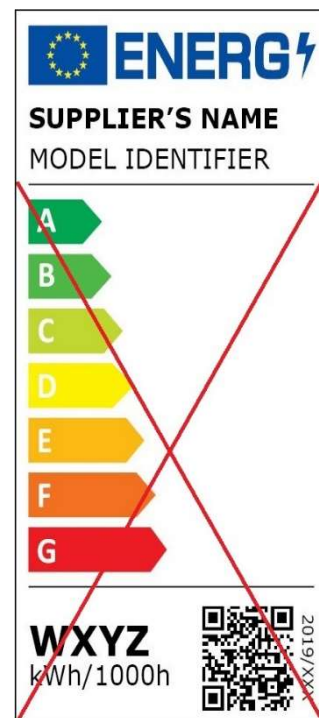

zwoM

LED-Licht-Technik

www.led-zwom.de

S21-LED-000731 - 124274 Synergy LED Tropfenlampe G45 - 1 Watt – Gelb

Leistung	1,0 Watt
Äquivalente Lichtleistung	~ 10 Watt
Lichtstrom	40 Lumen
Lichtfarbe	Gelb
Farbwiedergabeindex	CRI 80
Abstrahlwinkel	120°
Mittlere Lebensdauer	35.000 Std.
Schaltzyklen - Ein/Aus	15.000x
Lumenerhalt	80%
Startzeit 60% / 100%	<0,5 sec. / <2 sec.
Arbeitstemperatur	-10°C - 50°C – optimal 25°
Leistungsfaktor	-,--
Quecksilbergehalt	0,0 mg HG
Energieeffizienzklasse	Dieses Leuchtmittel ist ein Spezialprodukt (Dekorationsartikel) und nicht Energiekennzeichnungspflichtig.
Lampenform	Glühlampe Kleine Bauform G45
Sockel	E27
Kolbenausführung	Kunststoff - Gelb - Matt
EPREL Reg.Nr.	---
Schutzklasse	Mit Dichtring Außenbereich geeignet!
Dimmbar	Nein
Spannung	220-240 V~ / 50-60 Hz
Lampenstrom	10,0 mA
Verbrauch bei 1.000 Std.	1,0 kWh/bei 1000 Std.
Bezeichnung	Glühlampe Gelb G45
Artikel Nummer	SY124274
Kategorie	Glühlampen Klein E27
Linie	Lichterketten
EPREL Reg.Nr.	---
Markteinführung	Q1.2021
Zertifizierung	CE / RoHS
Maßangabe	Durchmesser: ~ 45 mm Gesamtlänge: ~ 65 mm Gewicht: ~ 50 g
Entsorgungspflichtig	Ja
Verpackung	Kunststoff / Karton

Für diesen Artikel entfällt die Angabe der Energie Effizienzklasse