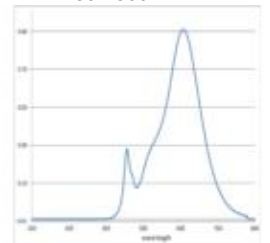

Datenblatt 5780901

1,5W Birnform Ecolux opal E14 144lm 2700K

Unsere 1,5W **Ecolux Birnform** ist bedingt durch Ihre geringen Abmessungen perfekt für den Einsatz auf engstem Raum geeignet. Sie ist mit der modernsten LED-Technologie ausgestattet und weißt somit eine hohe Lebensdauer auf.

Der niedrige Stromverbrauch der LED wird durch die gute Energieeffizienzklasse bestätigt. Das Leuchtmittel besitzt ein opalisiertes Glas für eine schattenfreie Ausleuchtung. Das Lumenpaket unserer Ecolux lässt sich mit einer 15W herkömmlichen Glühlampe vergleichen.

Dimmbar: nein

144 lm	Nomineller Nutzlichtstrom
1,50 Watt	Leistungsaufnahme
15 Watt	Leistungsaufnahme herkömmliche Lampe
2700 K	Farbtemperatur
Ra>80	Farbwiedergabe
<6 sdcms	Farbkonsistenz
240°	Abstrahlwinkel
E14	Sockel
T25	Außenkolben
opal	Ausführung
59 mm	Länge
25 mm	Durchmesser
IP20	Schutzklasse
-20° - 40°C	Einsatztemperatur
0.3	Leistungsfaktor
230 V AC	Betriebsspannung
50/60 Hz	Betriebsfrequenz
13 mA	Nennstrom
2 kWh/1000h	Energieverbrauch
<1,0 s	Anlaufzeit zum Erreichen von 60% des vollen Lichtstroms
<0,5 s	Zündzeit
Ø 15.000 h	Nennlebensdauer
L70B50	Messverfahren Lebensdauer
0.7	Lampenlichtstromerhalt am Ende der Nennlebensdauer

Spektrale Strahlungsverteilung
im Bereich 180 - 800 nm

SIGOR
5780901

A	
B	
C	
D	
E	
F	F
G	

2
kWh/1000h

2019/2015

Stand: 24.11.2022