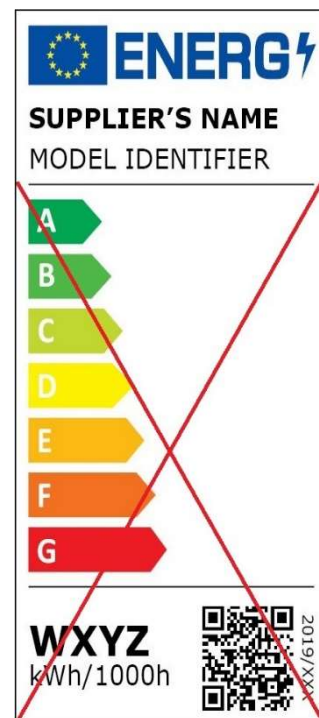

zwoM

LED-Licht-Technik

www.led-zwom.de

S21-LED-000736 - 124280 Synergy LED Tropfenlampe G45 - 1 Watt – Orange

Leistung	1,0 Watt
Äquivalente Lichtleistung	~ 4,5 Watt
Lichtstrom	40 Lumen
Lichtfarbe	Orange
Farbwiedergabeindex	CRI 80
Abstrahlwinkel	120°
Mittlere Lebensdauer	35.000 Std.
Schaltzyklen - Ein/Aus	15.000x
Lumenerhalt	70%
Startzeit 60% / 100%	<0,5 sec. / <2 sec.
Arbeitstemperatur	-10°C - 50°C – optimal 25°
Leistungsfaktor	0,4
Quecksilbergehalt	0,0 mg HG
Energieeffizienzklasse	Dieses Leuchtmittel ist ein Spezialprodukt (Dekorationsartikel) und nicht Energiekennzeichnungspflichtig.
Lampenform	Glühbirne Kleine Bauform G45
Sockel	E27
Kolbenausführung	Kunststoff - Orange - Matt
EPREL Reg.Nr.	---
Schutzklasse	Mit Dichtring Außenbereich geeignet!
Dimmbar	Nein
Spannung	220-240 V~ / 50-60 Hz
Lampenstrom	10,0 mA
Verbrauch bei 1.000 Std.	1,0 kWh/bei 1000 Std.
Bezeichnung	Glühlampe Orange G45
Artikel Nummer	SY124280
Kategorie	Glühlampen Klein E27
Linie	Vintage-Line
Markteinführung	Q1.2021
Zertifizierung	CE / RoHs
Maßangabe	Durchmesser: ~ 45 mm Gesamtlänge: ~ 65 mm Gewicht: ~ 35 g
Entsorgungspflichtig	Ja
Verpackung	Kunststoff / Karton

Für diesen Artikel entfällt die Angabe der Energie Effizienzklasse