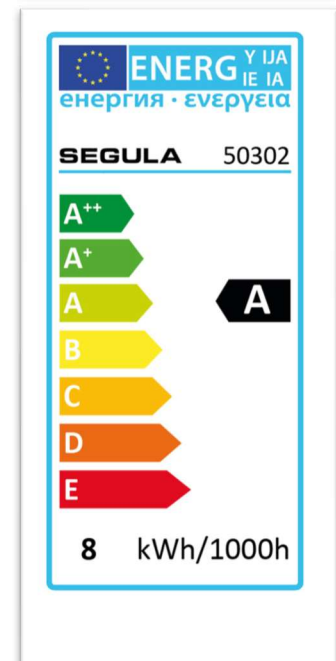

Datenblatt

Artikel Nr.: 50302
 Linie: AMBIENT LINE
 EAN: 426015005302.8

LED Rustika Curved Spirale klar
 Bauform: Rustika
 Glas: klar

Lichttechnische Daten / photometrische Daten

Lichtstrom, in Lumen: 400
 Farbtemperatur, in Kelvin: 2000-2800
 Lichtfarbe, Bezeichnung: Ambiente
 Dimmbar: ja
 Farbwiedergabeindex, Ra - CRI >90
 R9 Index, rot gesättigt: >50
 Bemessungsspitzenlichtstärke, in Candela: -
 Standardabweichung des Farbabgleichs, SDCM: <6
 Lichtstromerhalt am Ende der Lebensdauer: 0,80
 Aufwärmzeit bis 60%, in Sekunden: <0,5
 Startzeit bis 100%, in Sekunden: <2

Elektrische Daten:

Bemessungsleistung, in Watt: 8
 Nennleistung, in Watt: 8
 Äquivalent Leistungsaufnahme – herkömmliches Produkt, in Watt: 35
 Nennspannung – Betriebsfrequenz: 220-240 V~ / 50-60 Hz
 Netzleistungsfaktor λ : >0,8
 Lampenstrom, in mA: 40

Mechanische Daten:

Sockel Normbezeichnung: E27
 Produktgewicht, in Gramm -ca.: 55
 Produktlänge, in mm -ca.: 145
 Produktdurchmesser, in mm -ca.: 65
 Lebensdauer, in Stunden: 20000h
 Schaltzyklen, Anzahl: 100000
 Abstrahlwinkel, in Grad -ca.: 330
 Temperatur am Messpunkt t_c , in °C: 65