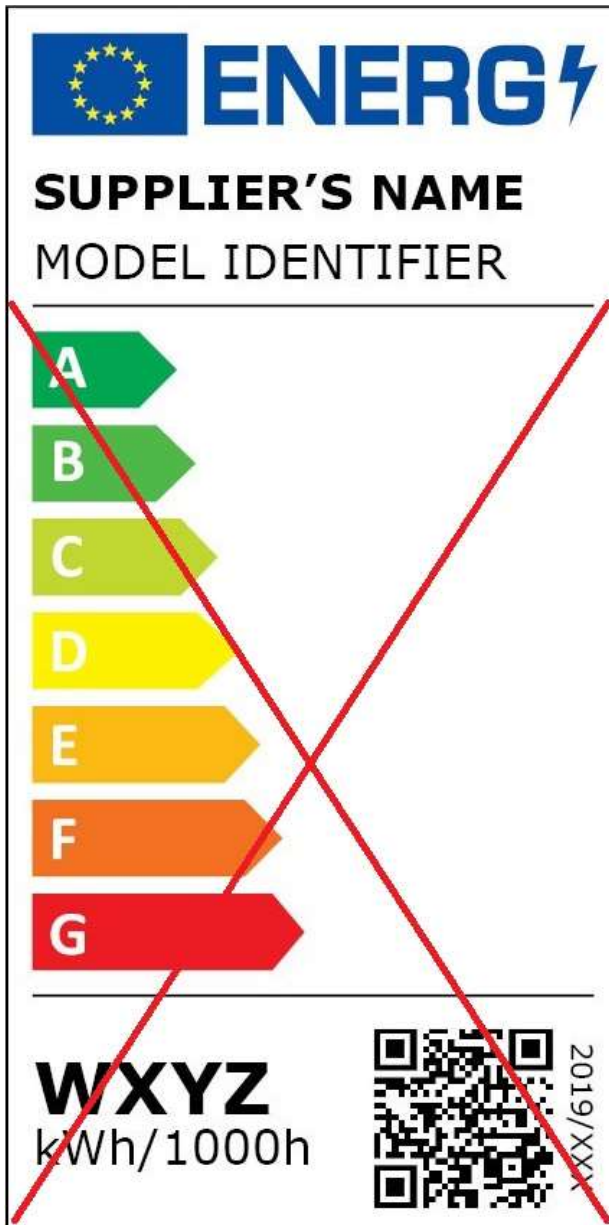

Entsorgungspflichtig	Ja
Verpackung	Karton / Kunststoff

**Für diesen Artikel entfällt
die Angabe der Energie
Effizienzklasse**