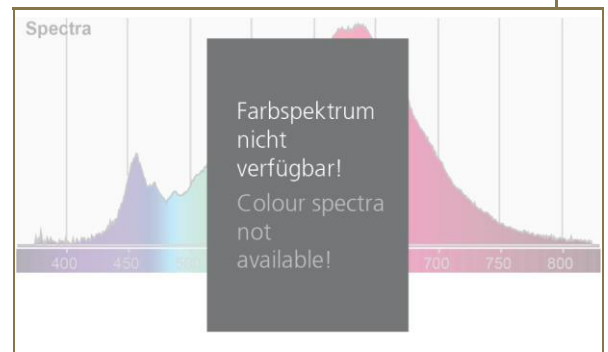

Bezeichnung	Description	LED Art Tai Chi
		LED Art Tai Chi
Art.Nummer	Article.No.	50161
Hauptserie	Series	ART LINE
Linie	Line	LiquidLeds
Bauform	Shape	Art
Glasausführung	Glass	klar / clear
Lichtfarbe	Light colour	warmweiß / warm white
Socket	Socket	E27
Dimmbar	Dimmable	ja/yes
Lumen	Lumen	500 lm
Kelvin	Kelvin	2800 K
Leistung	Wattage	12 W
Wattäquivalent	Equivalent	42 W
CRI	CRI	CRI 95
Powerfaktor	Powerfactor	>0,8
Spannung	Voltage	220-240 V~ / 50-60 Hz
Lampenstrom	Lamp current	60 mA
Lebensdauer	Lifetime	15000 h
Startzeit 60%	Starting time 60%	<0,5 s
Startzeit 100%	Starting time 100%	<2 s
Lumenerhalt	LM*	0,8
Zyklen ein/aus	Cycles on/off	100000
Abstrahlwinkel	Beam angle	
Durchmesser	Diameter	135 mm
Länge	Length	90 mm
Gewicht	Weight	65 g
VE	Sales Unit	