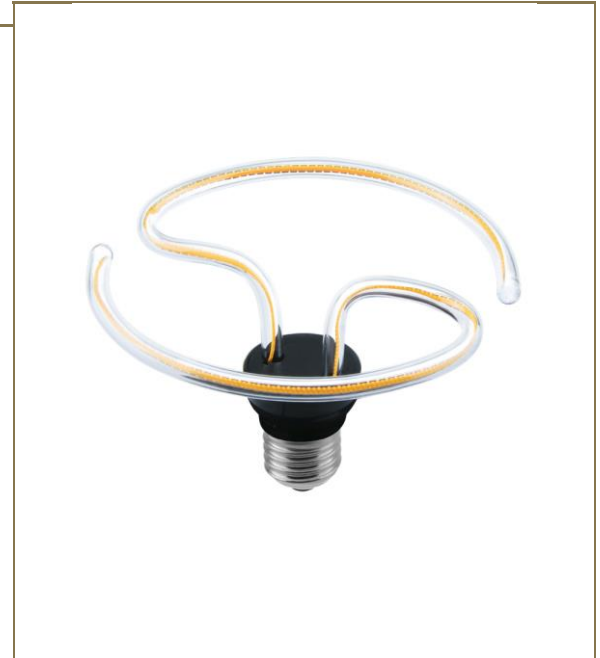

Bezeichnung	Description	LED Art Tai Chi
		LED Art Tai Chi
Art.Nummer	Article.No.	50161
Hauptserie	Series	ART LINE
Linie	Line	LiquidLeds
Bauform	Shape	Art
Glasausführung	Glass	klar / clear
Lichtfarbe	Light colour	warmweiß / warm white
Socket	Socket	E27
Dimmbar	Dimmable	ja/yes
Lumen	Lumen	500 lm
Kelvin	Kelvin	2800 K
Leistung	Wattage	12 W
Wattäquivalent	Equivalent	42 W
CRI	CRI	CRI 95
Powerfaktor	Powerfactor	>0,8
Spannung	Voltage	220-240 V~ / 50-60 Hz
Lampenstrom	Lamp current	60 mA
Lebensdauer	Lifetime	15000 h
Startzeit 60%	Starting time 60%	<0,5 s
Startzeit 100%	Starting time 100%	<2 s
Lumenerhalt	LM*	0,8
Zyklen ein/aus	Cycles on/off	100000
Abstrahlwinkel	Beam angle	
Durchmesser	Diameter	135 mm
Länge	Length	90 mm
Gewicht	Weight	65 g
VE	Sales Unit	