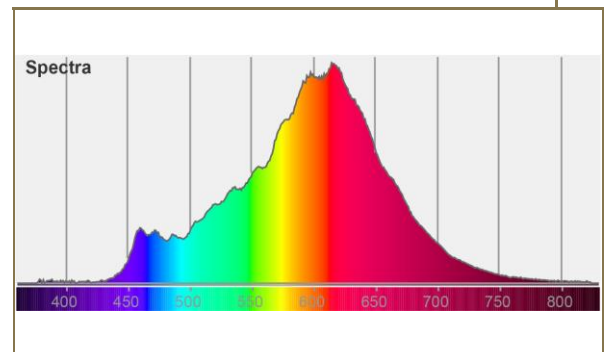

60648
LED G9 Stift klar

EAN CODE : 426015005648.7

LED G9 Pin clear

Bezeichnung	Description	LED G9 Stift klar LED G9 Pin clear
Art.Nummer	Article.No.	60648
Hauptserie	Series	BRIGHT LINE
Linie	Line	Basic
Bauform	Shape	G9 Stift / G9 Pin
Glasausführung	Glass	klar / clear
Lichtfarbe	Light colour	warmweiß / warm white
Socket	Socket	G9
Dimmbar	Dimmable	nein/no
Lumen	Lumen	280 lm
Kelvin	Kelvin	2700 K
Leistung	Wattage	3 W
Wattäquivalent	Equivalent	27 W
CRI	CRI	CRI 90
Powerfaktor	Powerfactor	>0,8
Spannung	Voltage	220-240 V~ / 50-60 Hz
Lampenstrom	Lamp current	13 mA
Lebensdauer	Lifetime	15000 h
Startzeit 60%	Starting time 60%	<0,5 s
Startzeit 100%	Starting time 100%	<2 s
Lumenerhalt	LM*	0,8
Zyklen ein/aus	Cycles on/off	30000
Abstrahlwinkel	Beam angle	
Durchmesser	Diameter	16 mm
Länge	Length	57 mm
Gewicht	Weight	7 g
VE	Sales Unit	20