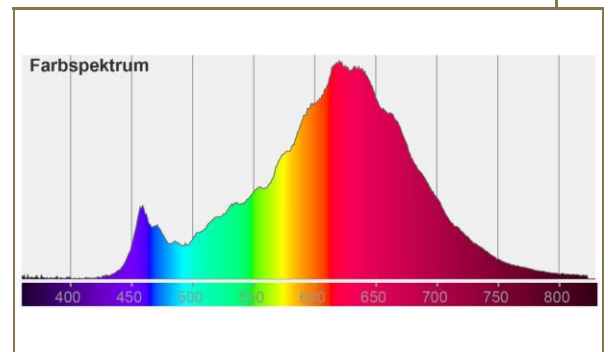

Bezeichnung	Description	LED Ellipse Curved U klar LED Ellipse Curved U clear
Art.Nummer	Article.No.	50785
Hauptserie	Series	DESIGN LINE
Linie	Line	Curved Style
Bauform	Shape	Ellipse
Glasausführung	Glass	klar / clear
Lichtfarbe	Light colour	Warmweiß / warm white
Socket	Socket	E40
Dimmbar	Dimmable	ja/yes
Lumen	Lumen	720 lm
Kelvin	Kelvin	2200 K
Leistung	Wattage	18 W
Wattäquivalent	Equivalent	55 W
CRI	CRI	CRI 90
Powerfaktor	Powerfactor	>0,85
Spannung	Voltage	220-240 V~ / 50-60 Hz
Lampenstrom	Lamp current	90 mA
Lebensdauer	Lifetime	15000 h
Startzeit 60%	Starting time 60%	<0,5 s
Startzeit 100%	Starting time 100%	<2 s
Lumenerhalt	LM*	0,8
Zyklen ein/aus	Cycles on/off	100000
Abstrahlwinkel	Beam angle	
Durchmesser	Diameter	125 mm
Länge	Length	295 mm
Gewicht	Weight	250 g
VE	Sales Unit	6