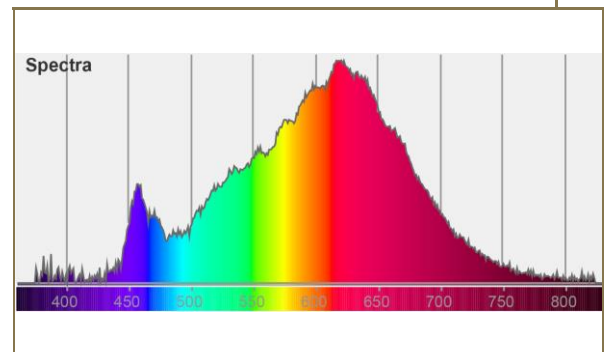

50726
LED Reflektor R63

EAN CODE : 426015005726.2

LED Reflector R63

Bezeichnung	Description	LED Reflektor R63 LED Reflector R63
Art.Nummer	Article.No.	50726
Hauptserie	Series	AMBIENT LINE
Linie	Line	Reflector
Bauform	Shape	Reflektor / Reflector
Glasausführung	Glass	klar / clear
Lichtfarbe	Light colour	Ambiente
Socket	Socket	E27
Dimmbar	Dimmable	ja/yes
Lumen	Lumen	120 lm
Kelvin	Kelvin	2000-2900 K
Leistung	Wattage	4 W
Wattäquivalent	Equivalent	22 W
CRI	CRI	CRI 90
Powerfaktor	Powerfactor	>0,85
Spannung	Voltage	220-240 V~ / 50-60 Hz
Lampenstrom	Lamp current	15 mA
Lebensdauer	Lifetime	20000 h
Startzeit 60%	Starting time 60%	<0,5 s
Startzeit 100%	Starting time 100%	<2 s
Lumenerhalt	LM*	0,8
Zyklen ein/aus	Cycles on/off	100000
Abstrahlwinkel	Beam angle	45°
Durchmesser	Diameter	63 mm
Länge	Length	105 mm
Gewicht	Weight	40 g
VE	Sales Unit	8 / 32