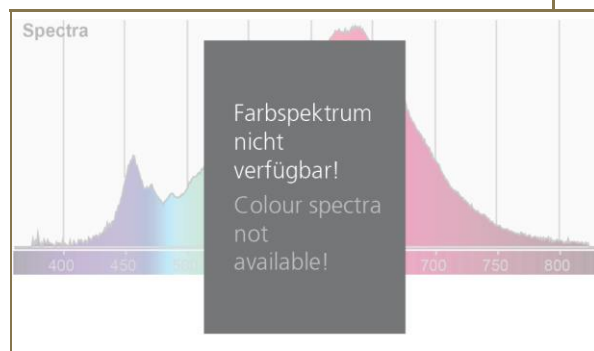

Bezeichnung	Description	LED Reflektor, GU10 LED Reflector, GU10
Art.Nummer	Article.No.	50670
Hauptserie	Series	BRIGHT LINE
Linie	Line	Basic
Bauform	Shape	Reflektor / Reflector
Glasausführung	Glass	-
Lichtfarbe	Light colour	warmweiß / warm white
Socket	Socket	GU10
Dimmbar	Dimmable	ja/yes
Lumen	Lumen	300 lm
Kelvin	Kelvin	2700 K
Leistung	Wattage	4 W
Wattäquivalent	Equivalent	35 W
CRI	CRI	CRI 90
Powerfaktor	Powerfactor	>0,5
Spannung	Voltage	220-240 V~ / 50-60 Hz
Lampenstrom	Lamp current	17 mA
Lebensdauer	Lifetime	30000 h
Startzeit 60%	Starting time 60%	<0,5 s
Startzeit 100%	Starting time 100%	<2 s
Lumenerhalt	LM*	0,8
Zyklen ein/aus	Cycles on/off	15000
Abstrahlwinkel	Beam angle	30°
Durchmesser	Diameter	50 mm
Länge	Length	56 mm
Gewicht	Weight	60 g
VE	Sales Unit	10 / 40