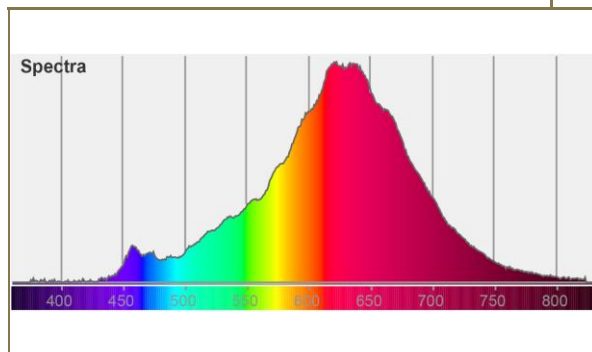

50419
LED Long Tube 300 Spirale klar

EAN CODE : 426015005419.3

LED Long Tube 300 Spiral clear

Bezeichnung	Description	LED Long Tube 300 Spirale klar LED Long Tube 300 Spiral clear
Art.Nummer	Article.No.	50419
Hauptserie	Series	DESIGN LINE
Linie	Line	Curved Style
Bauform	Shape	Tube
Glasausführung	Glass	klar / clear
Lichtfarbe	Light colour	warmweiß / warm white
Socket	Socket	E27
Dimmbar	Dimmable	ja/yes
Lumen	Lumen	550 lm
Kelvin	Kelvin	2200 K
Leistung	Wattage	12 W
Wattäquivalent	Equivalent	45 W
CRI	CRI	CRI 95
Powerfaktor	Powerfactor	>0,8
Spannung	Voltage	220-240 V~ / 50-60 Hz
Lampenstrom	Lamp current	40 mA
Lebensdauer	Lifetime	20000 h
Startzeit 60%	Starting time 60%	<0,5 s
Startzeit 100%	Starting time 100%	<2 s
Lumenerhalt	LM*	0,8
Zyklen ein/aus	Cycles on/off	100000
Abstrahlwinkel	Beam angle	
Durchmesser	Diameter	32 mm
Länge	Length	300 mm
Gewicht	Weight	85 g
VE	Sales Unit	21