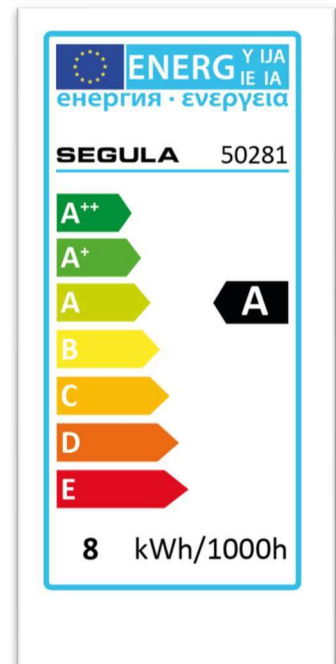

## Datenblatt

Artikel Nr.: 50281  
 Linie: AMBIENT LINE  
 EAN: 426015005281.6

LED Globe 125 Spiegelkopf  
 Bauform: Globe  
 Glas: Spiegelkopf

### Lichttechnische Daten / photometrische Daten

Lichtstrom, in Lumen: 500  
 Farbtemperatur, in Kelvin: 2000-2900  
 Lichtfarbe, Bezeichnung: Ambiente  
 Dimmbar: ja  
 Farbwiedergabeindex, Ra - CRI >90  
 R9 Index, rot gesättigt: >55  
 Bemessungsspitzenlichtstärke, in Candela: -  
 Standardabweichung des Farbabgleichs, SDCM: <6  
 Lichtstromerhalt am Ende der Lebensdauer: 0,80  
 Aufwärmzeit bis 60%, in Sekunden: <0,5  
 Startzeit bis 100%, in Sekunden: <2

### Elektrische Daten:

Bemessungsleistung, in Watt: 8  
 Nennleistung, in Watt: 8  
 Äquivalent Leistungsaufnahme – herkömmliches Produkt, in Watt: 42  
 Nennspannung – Betriebsfrequenz: 220-240 V~ / 50-60 Hz  
 Netzleistungsfaktor  $\lambda$ : >0,85  
 Lampenstrom, in mA: 40

### Mechanische Daten:

Sockel Normbezeichnung: E27  
 Produktgewicht, in Gramm -ca.: 110  
 Produktlänge, in mm -ca.: 180  
 Produktdurchmesser, in mm -ca.: 125

Lebensdauer, in Stunden: 20000h  
 Schaltzyklen, Anzahl: 100000  
 Abstrahlwinkel, in Grad -ca.: 180  
 Temperatur am Messpunkt  $t_c$ , in °C: 65