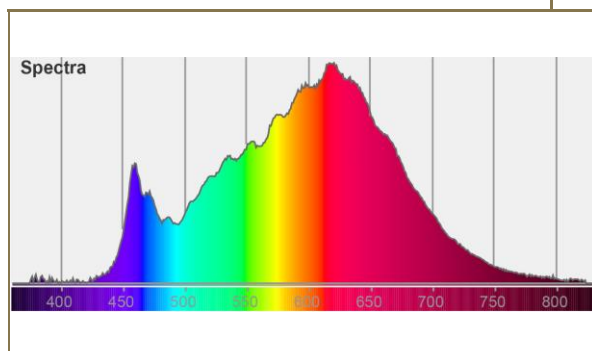

Bezeichnung	Description	LED Glühlampe Spiegelkopf LED Bulb Mirror Head
Art.Nummer	Article.No.	50280
Hauptserie	Series	AMBIENT LINE
Linie	Line	Bulb
Bauform	Shape	Glühlampe / Bulb
Glasausführung	Glass	Spiegelkopf / mirror head
Lichtfarbe	Light colour	Ambiente
Socket	Socket	E27
Dimmbar	Dimmable	ja/yes
Lumen	Lumen	200 lm
Kelvin	Kelvin	2000-2900 K
Leistung	Wattage	4 W
Wattäquivalent	Equivalent	21 W
CRI	CRI	CRI 90
Powerfaktor	Powerfactor	>0,85
Spannung	Voltage	220-240 V~ / 50-60 Hz
Lampenstrom	Lamp current	20 mA
Lebensdauer	Lifetime	20000 h
Startzeit 60%	Starting time 60%	<0,5 s
Startzeit 100%	Starting time 100%	<2 s
Lumenerhalt	LM*	0,8
Zyklen ein/aus	Cycles on/off	100000
Abstrahlwinkel	Beam angle	180°
Durchmesser	Diameter	60 mm
Länge	Length	106 mm
Gewicht	Weight	40 g
VE	Sales Unit	8 / 32