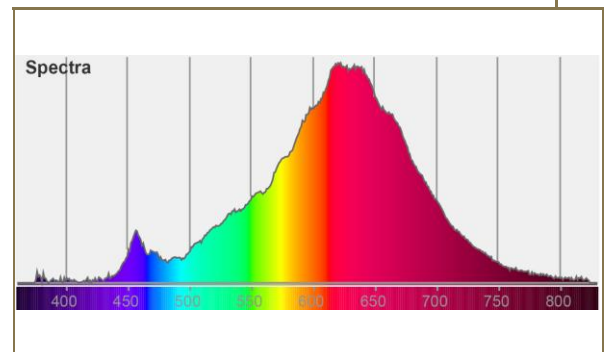

Bezeichnung	Description	LED Glühlampe klein klar LED Bulb small clear
Art.Nummer	Article.No.	50244
Hauptserie	Series	AMBIENT LINE
Linie	Line	Bulb
Bauform	Shape	Glühlampe A15 / Bulb A15
Glasausführung	Glass	klar / clear
Lichtfarbe	Light colour	Ambiente
Socket	Socket	E27
Dimmbar	Dimmable	ja/yes
Lumen	Lumen	120 lm
Kelvin	Kelvin	2000-2900 K
Leistung	Wattage	2,7 W
Wattäquivalent	Equivalent	12 W
CRI	CRI	CRI 90
Powerfaktor	Powerfactor	>0,85
Spannung	Voltage	220-240 V~ / 50-60 Hz
Lampenstrom	Lamp current	10 mA
Lebensdauer	Lifetime	20000 h
Startzeit 60%	Starting time 60%	<0,5 s
Startzeit 100%	Starting time 100%	<2 s
Lumenerhalt	LM*	0,8
Zyklen ein/aus	Cycles on/off	100000
Abstrahlwinkel	Beam angle	
Durchmesser	Diameter	48 mm
Länge	Length	88 mm
Gewicht	Weight	25 g
VE	Sales Unit	12 / 48