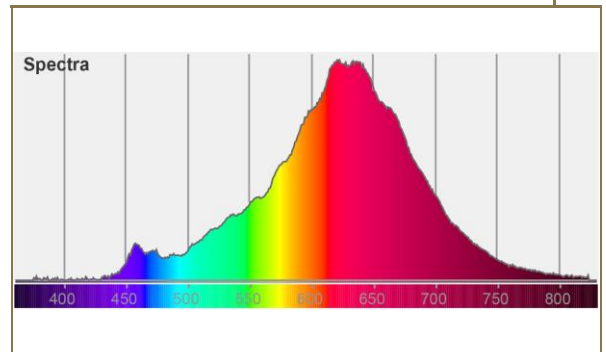

| | | |
|----------------|--------------------|-----------------------|
| Bezeichnung | Description | LED Art Cloud |
| | | LED Art Cloud |
| Art.Nummer | Article.No. | 50159 |
| Hauptserie | Series | ART LINE |
| Linie | Line | Art Flexible Filament |
| Bauform | Shape | Art |
| Glasausführung | Glass | klar / clear |
| Lichtfarbe | Light colour | warmweiß / warm white |
| Socket | Socket | E27 |
| Dimmbar | Dimmable | ja/yes |
| Lumen | Lumen | 500 lm |
| Kelvin | Kelvin | 2200 K |
| Leistung | Wattage | 12 W |
| Wattäquivalent | Equivalent | 42 W |
| CRI | CRI | CRI 95 |
| Powerfaktor | Powerfactor | >0,8 |
| Spannung | Voltage | 220-240 V~ / 50-60 Hz |
| Lampenstrom | Lamp current | 60 mA |
| Lebensdauer | Lifetime | 15000 h |
| Startzeit 60% | Starting time 60% | <0,5 s |
| Startzeit 100% | Starting time 100% | <2 s |
| Lumenerhalt | LM* | 0,8 |
| Zyklen ein/aus | Cycles on/off | 100000 |
| Abstrahlwinkel | Beam angle | |
| Durchmesser | Diameter | 115 mm |
| Länge | Length | 135 mm |
| Gewicht | Weight | 65 g |
| VE | Sales Unit | 12 |