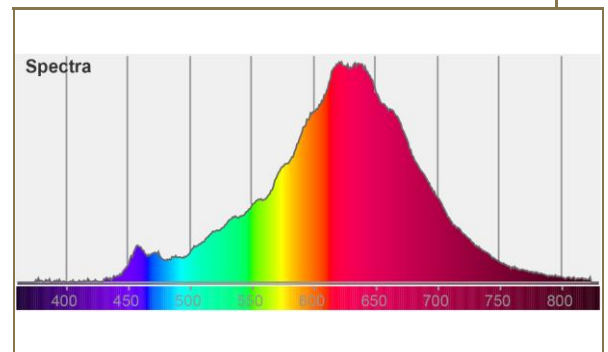

Bezeichnung	Description	LED Art Loop Cross
		LED Art Loop Cross
Art.Nummer	Article.No.	50157
Hauptserie	Series	ART LINE
Linie	Line	Art Flexible Filament
Bauform	Shape	Art
Glasausführung	Glass	klar / clear
Lichtfarbe	Light colour	warmweiß / warm white
Socket	Socket	E27
Dimmbar	Dimmable	ja/yes
Lumen	Lumen	500 lm
Kelvin	Kelvin	2200 K
Leistung	Wattage	12 W
Wattäquivalent	Equivalent	42 W
CRI	CRI	CRI 95
Powerfaktor	Powerfactor	>0,8
Spannung	Voltage	220-240 V~ / 50-60 Hz
Lampenstrom	Lamp current	60 mA
Lebensdauer	Lifetime	15000 h
Startzeit 60%	Starting time 60%	<0,5 s
Startzeit 100%	Starting time 100%	<2 s
Lumenerhalt	LM*	0,8
Zyklen ein/aus	Cycles on/off	100000
Abstrahlwinkel	Beam angle	
Durchmesser	Diameter	75 mm
Länge	Length	125 mm
Gewicht	Weight	65 g
VE	Sales Unit	16