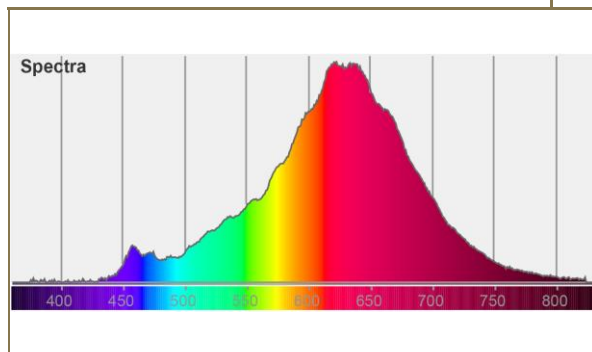

Bezeichnung	Description	LED Art Globo
		LED Art Globo
Art.Nummer	Article.No.	50154
Hauptserie	Series	ART LINE
Linie	Line	Art Flexible Filament
Bauform	Shape	Art
Glasausführung	Glass	klar / clear
Lichtfarbe	Light colour	warmweiß / warm white
Socket	Socket	E27
Dimmbar	Dimmable	ja/yes
Lumen	Lumen	500 lm
Kelvin	Kelvin	2600 K
Leistung	Wattage	12 W
Wattäquivalent	Equivalent	42 W
CRI	CRI	CRI 95
Powerfaktor	Powerfactor	>0,8
Spannung	Voltage	220-240 V~ / 50-60 Hz
Lampenstrom	Lamp current	60 mA
Lebensdauer	Lifetime	15000 h
Startzeit 60%	Starting time 60%	<0,5 s
Startzeit 100%	Starting time 100%	<2 s
Lumenerhalt	LM*	0,8
Zyklen ein/aus	Cycles on/off	100000
Abstrahlwinkel	Beam angle	
Durchmesser	Diameter	100 mm
Länge	Length	140 mm
Gewicht	Weight	65 g
VE	Sales Unit	16