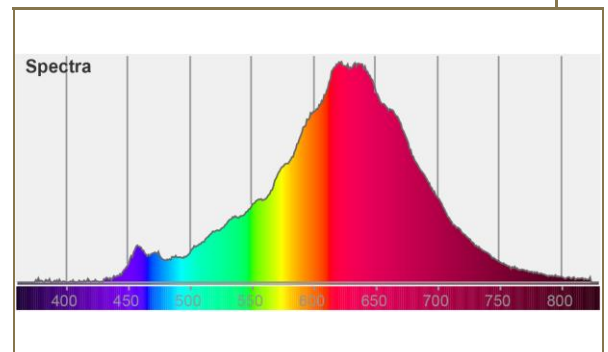

Bezeichnung	Description	LED Art Butterfly
		LED Art Butterfly
Art.Nummer	Article.No.	50153
Hauptserie	Series	ART LINE
Linie	Line	Art Flexible Filament
Bauform	Shape	Art
Glasausführung	Glass	klar / clear
Lichtfarbe	Light colour	warmweiß / warm white
Socket	Socket	E27
Dimmbar	Dimmable	ja/yes
Lumen	Lumen	500 lm
Kelvin	Kelvin	2600 K
Leistung	Wattage	12 W
Wattäquivalent	Equivalent	42 W
CRI	CRI	CRI 95
Powerfaktor	Powerfactor	>0,8
Spannung	Voltage	220-240 V~ / 50-60 Hz
Lampenstrom	Lamp current	60 mA
Lebensdauer	Lifetime	15000 h
Startzeit 60%	Starting time 60%	<0,5 s
Startzeit 100%	Starting time 100%	<2 s
Lumenerhalt	LM*	0,8
Zyklen ein/aus	Cycles on/off	100000
Abstrahlwinkel	Beam angle	
Durchmesser	Diameter	130 mm
Länge	Length	130 mm
Gewicht	Weight	65 g
VE	Sales Unit	12