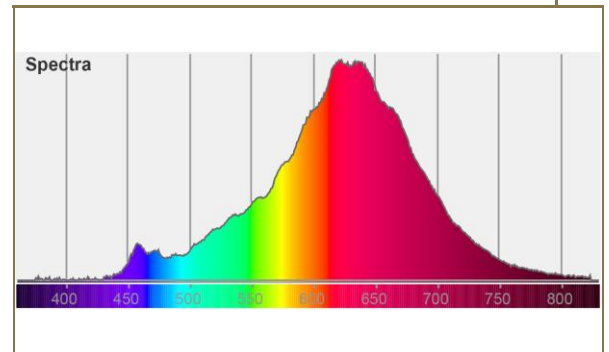

Bezeichnung	Description	LED Art Globo
		LED Art Globo
Art.Nummer	Article.No.	50152
Hauptserie	Series	ART LINE
Linie	Line	Art Flexible Filament
Bauform	Shape	Art
Glasausführung	Glass	klar / clear
Lichtfarbe	Light colour	warmweiß / warm white
Socket	Socket	E27
Dimmbar	Dimmable	ja/yes
Lumen	Lumen	500 lm
Kelvin	Kelvin	2200 K
Leistung	Wattage	12 W
Wattäquivalent	Equivalent	42 W
CRI	CRI	CRI 95
Powerfaktor	Powerfactor	>0,8
Spannung	Voltage	220-240 V~ / 50-60 Hz
Lampenstrom	Lamp current	60 mA
Lebensdauer	Lifetime	15000 h
Startzeit 60%	Starting time 60%	<0,5 s
Startzeit 100%	Starting time 100%	<2 s
Lumenerhalt	LM*	0,8
Zyklen ein/aus	Cycles on/off	100000
Abstrahlwinkel	Beam angle	
Durchmesser	Diameter	100 mm
Länge	Length	140 mm
Gewicht	Weight	65 g
VE	Sales Unit	16