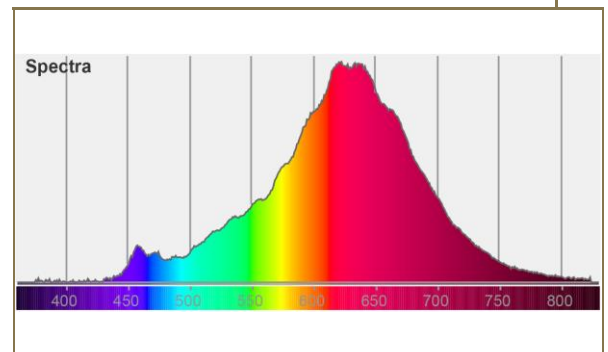

Bezeichnung	Description	LED Art Butterfly
		LED Art Butterfly
Art.Nummer	Article.No.	50151
Hauptserie	Series	ART LINE
Linie	Line	Art Flexible Filament
Bauform	Shape	Art
Glasausführung	Glass	klar / clear
Lichtfarbe	Light colour	warmweiß / warm white
Socket	Socket	E27
Dimmbar	Dimmable	ja/yes
Lumen	Lumen	500 lm
Kelvin	Kelvin	2200 K
Leistung	Wattage	12 W
Wattäquivalent	Equivalent	42 W
CRI	CRI	CRI 95
Powerfaktor	Powerfactor	>0,8
Spannung	Voltage	220-240 V~ / 50-60 Hz
Lampenstrom	Lamp current	60 mA
Lebensdauer	Lifetime	15000 h
Startzeit 60%	Starting time 60%	<0,5 s
Startzeit 100%	Starting time 100%	<2 s
Lumenerhalt	LM*	0,8
Zyklen ein/aus	Cycles on/off	100000
Abstrahlwinkel	Beam angle	
Durchmesser	Diameter	130 mm
Länge	Length	130 mm
Gewicht	Weight	65 g
VE	Sales Unit	12