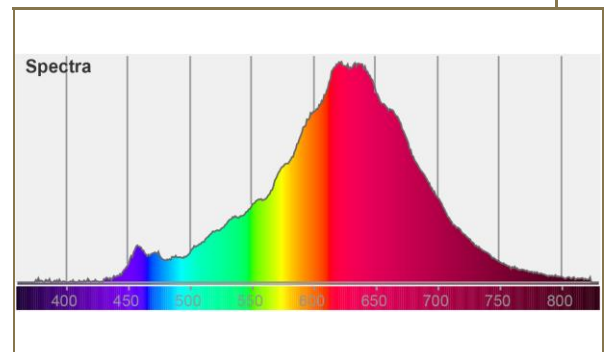

Bezeichnung	Description	LED Art Tube
		LED Art Tube
Art.Nummer	Article.No.	50147
Hauptserie	Series	ART LINE
Linie	Line	Art Flexible Filament
Bauform	Shape	Art
Glasausführung	Glass	klar / clear
Lichtfarbe	Light colour	warmweiß / warm white
Socket	Socket	E27
Dimmbar	Dimmable	ja/yes
Lumen	Lumen	330 lm
Kelvin	Kelvin	2200 K
Leistung	Wattage	8 W
Wattäquivalent	Equivalent	30 W
CRI	CRI	CRI 95
Powerfaktor	Powerfactor	>0,8
Spannung	Voltage	220-240 V~ / 50-60 Hz
Lampenstrom	Lamp current	40 mA
Lebensdauer	Lifetime	15000 h
Startzeit 60%	Starting time 60%	<0,5 s
Startzeit 100%	Starting time 100%	<2 s
Lumenerhalt	LM*	0,8
Zyklen ein/aus	Cycles on/off	100000
Abstrahlwinkel	Beam angle	
Durchmesser	Diameter	60 mm
Länge	Length	160 mm
Gewicht	Weight	55 g
VE	Sales Unit	8 / 32