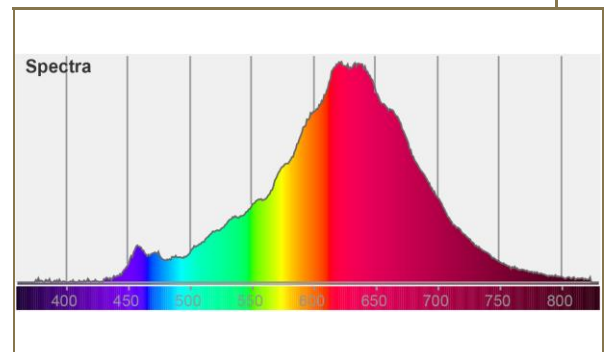

Bezeichnung	Description	LED Art Rustika LED Art Rustica
Art.Nummer	Article.No.	50145
Hauptserie	Series	ART LINE
Linie	Line	Art Flexible Filament
Bauform	Shape	Art
Glasausführung	Glass	klar / clear
Lichtfarbe	Light colour	warmweiß / warm white
Socket	Socket	E27
Dimmbar	Dimmable	ja/yes
Lumen	Lumen	330 lm
Kelvin	Kelvin	2200 K
Leistung	Wattage	8 W
Wattäquivalent	Equivalent	30 W
CRI	CRI	CRI 95
Powerfaktor	Powerfactor	>0,8
Spannung	Voltage	220-240 V~ / 50-60 Hz
Lampenstrom	Lamp current	40 mA
Lebensdauer	Lifetime	15000 h
Startzeit 60%	Starting time 60%	<0,5 s
Startzeit 100%	Starting time 100%	<2 s
Lumenerhalt	LM*	0,8
Zyklen ein/aus	Cycles on/off	100000
Abstrahlwinkel	Beam angle	
Durchmesser	Diameter	70 mm
Länge	Length	150 mm
Gewicht	Weight	55 g
VE	Sales Unit	8 / 32