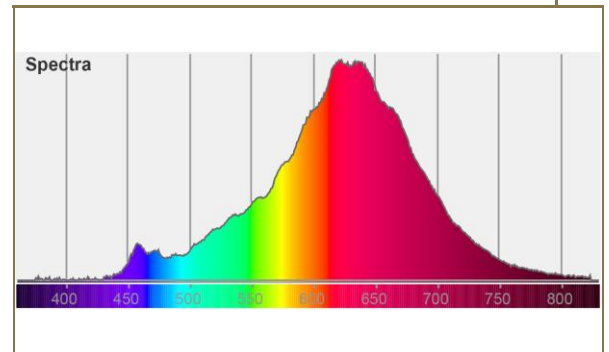

Bezeichnung	Description	LED Art Globe
		LED Art Globe
Art.Nummer	Article.No.	50144
Hauptserie	Series	ART LINE
Linie	Line	Art Flexible Filament
Bauform	Shape	Art
Glasausführung	Glass	klar / clear
Lichtfarbe	Light colour	warmweiß / warm white
Socket	Socket	E27
Dimmbar	Dimmable	ja/yes
Lumen	Lumen	330 lm
Kelvin	Kelvin	2200 K
Leistung	Wattage	8 W
Wattäquivalent	Equivalent	30 W
CRI	CRI	CRI 95
Powerfaktor	Powerfactor	>0,8
Spannung	Voltage	220-240 V~ / 50-60 Hz
Lampenstrom	Lamp current	40 mA
Lebensdauer	Lifetime	15000 h
Startzeit 60%	Starting time 60%	<0,5 s
Startzeit 100%	Starting time 100%	<2 s
Lumenerhalt	LM*	0,8
Zyklen ein/aus	Cycles on/off	100000
Abstrahlwinkel	Beam angle	
Durchmesser	Diameter	90 mm
Länge	Length	145 mm
Gewicht	Weight	55 g
VE	Sales Unit	8 / 32