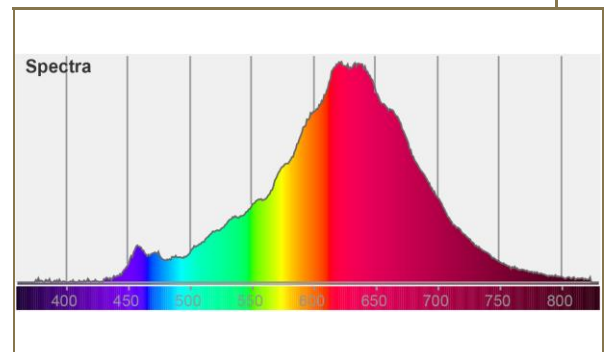

Bezeichnung	Description	LED Art Glühlampe LED Art Bulb
Art.Nummer	Article.No.	50143
Hauptserie	Series	ART LINE
Linie	Line	Art Flexible Filament
Bauform	Shape	Art
Glasausführung	Glass	klar / clear
Lichtfarbe	Light colour	warmweiß / warm white
Socket	Socket	E27
Dimmbar	Dimmable	ja/yes
Lumen	Lumen	330 lm
Kelvin	Kelvin	2200 K
Leistung	Wattage	8 W
Wattäquivalent	Equivalent	30 W
CRI	CRI	CRI 95
Powerfaktor	Powerfactor	>0,8
Spannung	Voltage	220-240 V~ / 50-60 Hz
Lampenstrom	Lamp current	40 mA
Lebensdauer	Lifetime	15000 h
Startzeit 60%	Starting time 60%	<0,5 s
Startzeit 100%	Starting time 100%	<2 s
Lumenerhalt	LM*	0,8
Zyklen ein/aus	Cycles on/off	100000
Abstrahlwinkel	Beam angle	
Durchmesser	Diameter	75 mm
Länge	Length	150 mm
Gewicht	Weight	55 g
VE	Sales Unit	8 / 32