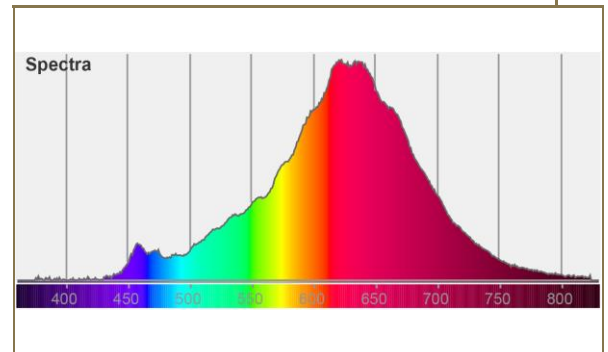

Bezeichnung	Description	LED Flower Bulb blau LED Flower Bulb blue
Art.Nummer	Article.No.	50104
Hauptserie	Series	DESIGN LINE
Linie	Line	Flower Bulb
Bauform	Shape	Vase / vase
Glasausführung	Glass	blau / blue
Lichtfarbe	Light colour	warmweiß / warm white
Socket	Socket	E27
Dimmbar	Dimmable	ja/yes
Lumen	Lumen	250 lm
Kelvin	Kelvin	2800 K
Leistung	Wattage	8 W
Wattäquivalent	Equivalent	25 W
CRI	CRI	CRI 80
Powerfaktor	Powerfactor	>0,8
Spannung	Voltage	220-240 V~ / 50-60 Hz
Lampenstrom	Lamp current	40 mA
Lebensdauer	Lifetime	20000 h
Startzeit 60%	Starting time 60%	<0,5 s
Startzeit 100%	Starting time 100%	<2 s
Lumenerhalt	LM*	0,8
Zyklen ein/aus	Cycles on/off	100000
Abstrahlwinkel	Beam angle	
Durchmesser	Diameter	57 mm
Länge	Length	240 mm
Gewicht	Weight	250 g
VE	Sales Unit	20