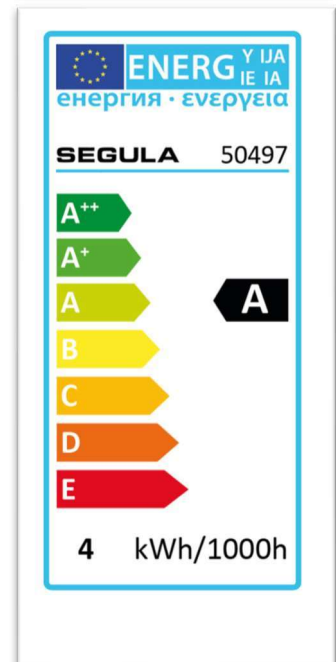

## Datenblatt

Artikel Nr.: 50497  
 Linie: AMBIENT LINE  
 EAN: 426015005497.1

LED Glühlampe Spiegelkopf kupfer  
 Bauform: Glühlampe  
 Glas: Spiegelkopf

### Lichttechnische Daten / photometrische Daten

Lichtstrom, in Lumen: 200  
 Farbtemperatur, in Kelvin: 2000-2900  
 Lichtfarbe, Bezeichnung: Ambiente  
 Dimmbar: ja  
 Farbwiedergabeindex, Ra - CRI >90  
 R9 Index, rot gesättigt: >55  
 Bemessungsspitzenlichtstärke, in Candela: -  
 Standardabweichung des Farbabgleichs, SDCM: <6  
 Lichtstromerhalt am Ende der Lebensdauer: 0,80  
 Aufwärmzeit bis 60%, in Sekunden: <0,5  
 Startzeit bis 100%, in Sekunden: <2

### Elektrische Daten:

Bemessungsleistung, in Watt: 4  
 Nennleistung, in Watt: 4  
 Äquivalent Leistungsaufnahme – herkömmliches Produkt, in Watt: 21  
 Nennspannung – Betriebsfrequenz: 220-240 V~ / 50-60 Hz  
 Netzleistungsfaktor  $\lambda$ : >0,9  
 Lampenstrom, in mA: 20

### Mechanische Daten:

Sockel Normbezeichnung: E27  
 Produktgewicht, in Gramm -ca.: 40  
 Produktlänge, in mm -ca.: 110  
 Produktdurchmesser, in mm -ca.: 60

Lebensdauer, in Stunden: 20000h  
 Schaltzyklen, Anzahl: 100000  
 Abstrahlwinkel, in Grad -ca.: 180  
 Temperatur am Messpunkt  $t_c$ , in °C: 65