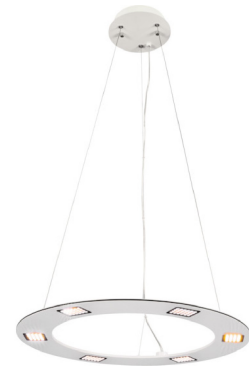

Art.Nr. 27755

## LED Pendelleuchte STYLE

Hersteller: HEITRONIC

### Allgemeine Produktinformationen

- moderne LED Leuchtenserie, aus hochwertigem Aluminium
- mit weißem Strukturlack
- modernes puristisches Design
- superhelle 6x 4,8W SMD LED, warmweiß 3000K, 1800lm
- höheneinstellbar bis 1,5m
- integriertes LED Vorschaltgerät
- für den Innenbereich

### Abmessung Produkt in mm

Höhe:	1500.00
Außendurchmesser:	600.00