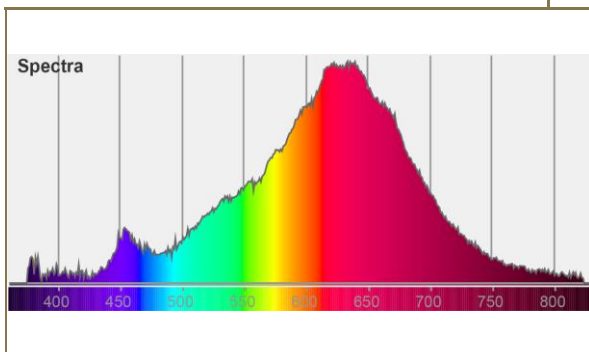

50532

LED Rustika Curved Spirale grau

EAN CODE : 426015005532.9

LED Rustica Curved Spiral grey

Bezeichnung	Description	LED Rustika Curved Spirale grau LED Rustica Curved Spiral grey

Art.Nummer	Article.No.	50532

Hauptserie	Series	DESIGN LINE

Linie	Line	Curved Style

Bauform	Shape	Rustika / Rustica

Glasausführung	Glass	grau

Lichtfarbe	Light colour	warmweiß / warm white

Socket	Socket	E27

Dimmbar	Dimmable	ja/yes

Lumen	Lumen	120 lm

Kelvin	Kelvin	2200 K

Leistung	Wattage	4 W

Wattäquivalent	Equivalent	13 W

CRI	CRI	CRI 95

Powerfaktor	Powerfactor	>0,85

Spannung	Voltage	220-240 V~ / 50-60 Hz

Lampenstrom	Lamp current	20 mA

Lebensdauer	Lifetime	15000 h

Startzeit 60%	Starting time 60%	<0,5 s

Startzeit 100%	Starting time 100%	<2 s

Lumenerhalt	LM*	0,8

Zyklen ein/aus	Cycles on/off	100000

Abstrahlwinkel	Beam angle	

Durchmesser	Diameter	64 mm

Länge	Length	140 mm

Gewicht	Weight	50 g

VE	Sales Unit	24