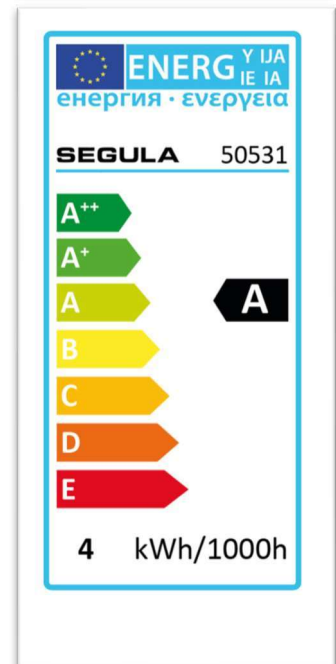

Datenblatt

Artikel Nr.: 50531
 Linie: DESIGN LINE
 EAN: 426015005531.2

LED Rustika Curved Loop gold
 Bauform: Rustika
 Glas: gold

Lichttechnische Daten / photometrische Daten

Lichtstrom, in Lumen: 140
 Farbtemperatur, in Kelvin: 2000
 Lichtfarbe, Bezeichnung: warmweiß
 Dimmbar: ja
 Farbwiedergabeindex, Ra - CRI >95
 R9 Index, rot gesättigt: >60
 Bemessungsspitzenlichtstärke, in Candela: -
 Standardabweichung des Farbabgleichs, SDCM: <6
 Lichtstromerhalt am Ende der Lebensdauer: 0,80
 Aufwärmzeit bis 60%, in Sekunden: <0,5
 Startzeit bis 100%, in Sekunden: <2

Elektrische Daten:

Bemessungsleistung, in Watt: 4
 Nennleistung, in Watt: 4
 Äquivalent Leistungsaufnahme – herkömmliches Produkt, in Watt: 15
 Nennspannung – Betriebsfrequenz: 220-240 V~ / 50-60 Hz
 Netzleistungsfaktor λ : >0,85
 Lampenstrom, in mA: 20

Mechanische Daten:

Sockel Normbezeichnung: E27
 Produktgewicht, in Gramm -ca.: 50
 Produktlänge, in mm -ca.: 145
 Produktdurchmesser, in mm -ca.: 65

Lebensdauer, in Stunden: 15000h
 Schaltzyklen, Anzahl: 100000
 Abstrahlwinkel, in Grad -ca.: 330
 Temperatur am Messpunkt t_c , in °C: 65