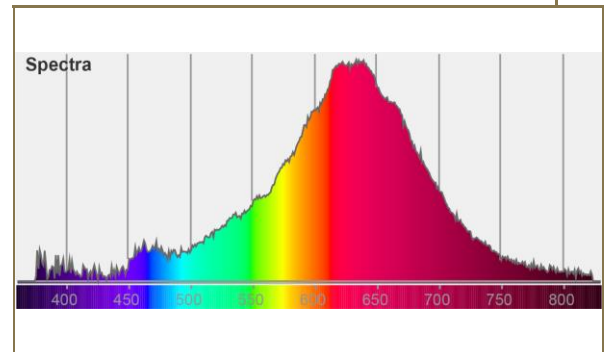

50531
LED Rustika Curved Loop gold

EAN CODE : 426015005531.2

LED Rustica Curved Loop golden

Bezeichnung	Description	LED Rustika Curved Loop gold LED Rustica Curved Loop golden
Art.Nummer	Article.No.	50531
Hauptserie	Series	DESIGN LINE
Linie	Line	Curved Style
Bauform	Shape	Rustika / Rustica
Glasausführung	Glass	gold
Lichtfarbe	Light colour	warmweiß / warm white
Socket	Socket	E27
Dimmbar	Dimmable	ja/yes
Lumen	Lumen	140 lm
Kelvin	Kelvin	2200 K
Leistung	Wattage	4 W
Wattäquivalent	Equivalent	15 W
CRI	CRI	CRI 95
Powerfaktor	Powerfactor	>0,85
Spannung	Voltage	220-240 V~ / 50-60 Hz
Lampenstrom	Lamp current	20 mA
Lebensdauer	Lifetime	15000 h
Startzeit 60%	Starting time 60%	<0,5 s
Startzeit 100%	Starting time 100%	<2 s
Lumenerhalt	LM*	0,8
Zyklen ein/aus	Cycles on/off	100000
Abstrahlwinkel	Beam angle	
Durchmesser	Diameter	64 mm
Länge	Length	140 mm
Gewicht	Weight	50 g
VE	Sales Unit	24