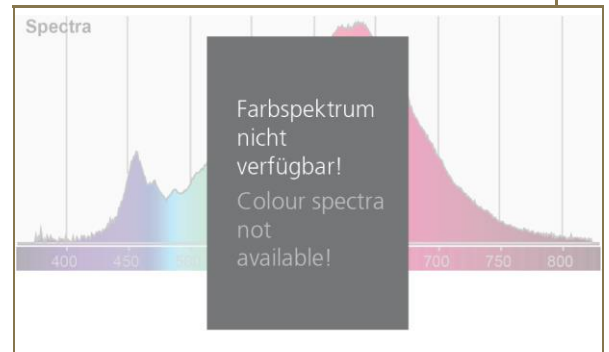

Bezeichnung	Description	LED Tube High Brightness klar LED Tube High Brightness clear
Art.Nummer	Article.No.	50598
Hauptserie	Series	BRIGHT LINE
Linie	Line	High Brightness
Bauform	Shape	Tube
Glasausführung	Glass	klar / clear
Lichtfarbe	Light colour	warmweiß / warm white
Socket	Socket	E27
Dimmbar	Dimmable	ja/yes
Lumen	Lumen	1250 lm
Kelvin	Kelvin	2800 K
Leistung	Wattage	15 W
Wattäquivalent	Equivalent	85 W
CRI	CRI	CRI 90
Powerfaktor	Powerfactor	>0,8
Spannung	Voltage	220-240 V~ / 50-60 Hz
Lampenstrom	Lamp current	75 mA
Lebensdauer	Lifetime	15000 h
Startzeit 60%	Starting time 60%	<0,5 s
Startzeit 100%	Starting time 100%	<2 s
Lumenerhalt	LM*	0,8
Zyklen ein/aus	Cycles on/off	100000
Abstrahlwinkel	Beam angle	
Durchmesser	Diameter	45 mm
Länge	Length	170 mm
Gewicht	Weight	80 g
VE	Sales Unit	24