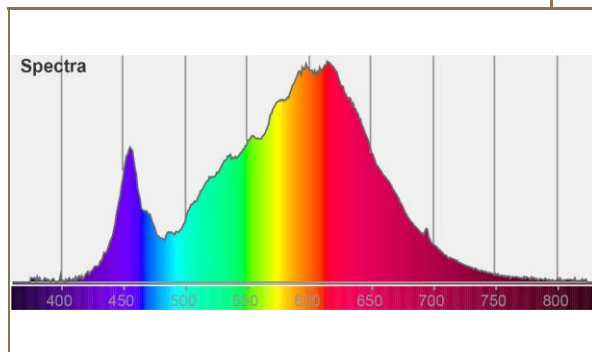

Bezeichnung	Description	LED Reflektor MR16 LED Reflector MR16
Art.Nummer	Article.No.	50223
Hauptserie	Series	CLASSIC LINE
Linie	Line	Reflector
Bauform	Shape	Reflektor / Reflector
Glasausführung	Glass	
Lichtfarbe	Light colour	warmweiß / warm white
Socket	Socket	GU5.3
Dimmbar	Dimmable	ja/yes
Lumen	Lumen	510 lm
Kelvin	Kelvin	3000 K
Leistung	Wattage	7 W
Wattäquivalent	Equivalent	45 W
CRI	CRI	CRI 90
Powerfaktor	Powerfactor	>0,85
Spannung	Voltage	12V
Lampenstrom	Lamp current	650 mA
Lebensdauer	Lifetime	25000 h
Startzeit 60%	Starting time 60%	<0,5 s
Startzeit 100%	Starting time 100%	<2 s
Lumenerhalt	LM*	0,8
Zyklen ein/aus	Cycles on/off	100000
Abstrahlwinkel	Beam angle	40°
Durchmesser	Diameter	50 mm
Länge	Length	48 mm
Gewicht	Weight	46 g
VE	Sales Unit	10 / 40