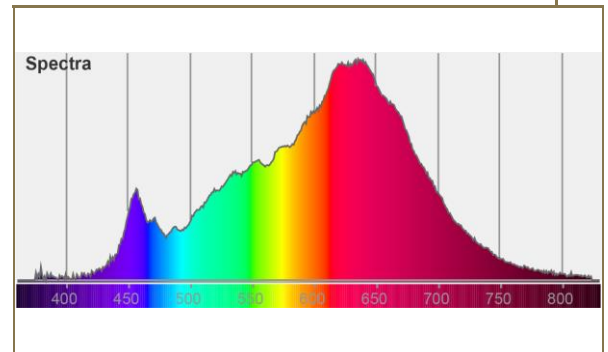

Bezeichnung	Description	LED Ambient Dimming Reflektor GU10 LED Ambient Dimming Reflector GU10
Art.Nummer	Article.No.	50220
Hauptserie	Series	AMBIENT LINE
Linie	Line	Reflektor
Bauform	Shape	Reflektor / Reflector
Glasausführung	Glass	
Lichtfarbe	Light colour	Ambiente
Socket	Socket	GU10
Dimmbar	Dimmable	ja/yes
Lumen	Lumen	350 lm
Kelvin	Kelvin	1700-2800 K
Leistung	Wattage	7 W
Wattäquivalent	Equivalent	35 W
CRI	CRI	CRI 90
Powerfaktor	Powerfactor	>0,9
Spannung	Voltage	220-240 V~ / 50-60 Hz
Lampenstrom	Lamp current	30 mA
Lebensdauer	Lifetime	25000 h
Startzeit 60%	Starting time 60%	<0,5 s
Startzeit 100%	Starting time 100%	<2 s
Lumenerhalt	LM*	0,8
Zyklen ein/aus	Cycles on/off	100000
Abstrahlwinkel	Beam angle	40°
Durchmesser	Diameter	50 mm
Länge	Length	58 mm
Gewicht	Weight	66 g
VE	Sales Unit	10 / 40