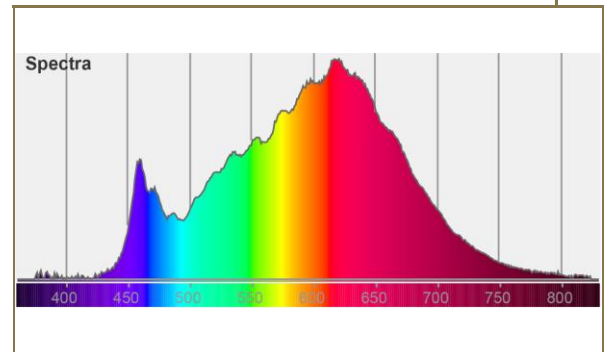

Bezeichnung	Description	LED Glühlampe Spiegelkopf LED Bulb Mirror Head
Art.Nummer	Article.No.	50369
Hauptserie	Series	VINTAGE LINE
Linie	Line	Bulb
Bauform	Shape	Glühlampe / Bulb
Glasausführung	Glass	Spiegelkopf / mirror head
Lichtfarbe	Light colour	warmweiß / warm white
Socket	Socket	E27
Dimmbar	Dimmable	ja/yes
Lumen	Lumen	250 lm
Kelvin	Kelvin	2600 K
Leistung	Wattage	4 W
Wattäquivalent	Equivalent	25 W
CRI	CRI	CRI 90
Powerfaktor	Powerfactor	>0,85
Spannung	Voltage	220-240 V~ / 50-60 Hz
Lampenstrom	Lamp current	18,6 mA
Lebensdauer	Lifetime	20000 h
Startzeit 60%	Starting time 60%	<0,5 s
Startzeit 100%	Starting time 100%	<2 s
Lumenerhalt	LM*	0,8
Zyklen ein/aus	Cycles on/off	100000
Abstrahlwinkel	Beam angle	180°
Durchmesser	Diameter	60 mm
Länge	Length	106 mm
Gewicht	Weight	40 g
VE	Sales Unit	8 / 32