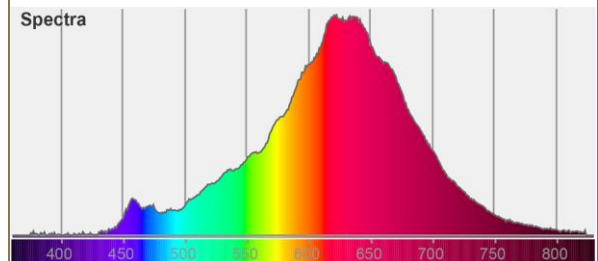

50208

EAN CODE : 426015005208.3

LED Golfball klar

LED Golf Ball clear

Bezeichnung	Description	LED Golfball klar LED Golf Ball clear
Art.Nummer	Article.No.	50208
Hauptserie	Series	VINTAGE LINE
Linie	Line	Specials
Bauform	Shape	Golf Ball
Glasausführung	Glass	klar / clear
Lichtfarbe	Light colour	warmweiß / warm white
Socket	Socket	E27
Dimmbar	Dimmable	ja/yes
Lumen	Lumen	180 lm
Kelvin	Kelvin	2200 K
Leistung	Wattage	2,7 W
Wattäquivalent	Equivalent	18 W
CRI	CRI	CRI 90
Powerfaktor	Powerfactor	>0,85
Spannung	Voltage	220-240 V~ / 50-60 Hz
Lampenstrom	Lamp current	13,5 mA
Lebensdauer	Lifetime	20000 h
Startzeit 60%	Starting time 60%	<0,5 s
Startzeit 100%	Starting time 100%	<2 s
Lumenerhalt	LM*	0,8
Zyklen ein/aus	Cycles on/off	100000
Abstrahlwinkel	Beam angle	
Durchmesser	Diameter	45 mm
Länge	Length	72 mm
Gewicht	Weight	20 g
VE	Sales Unit	12 / 48