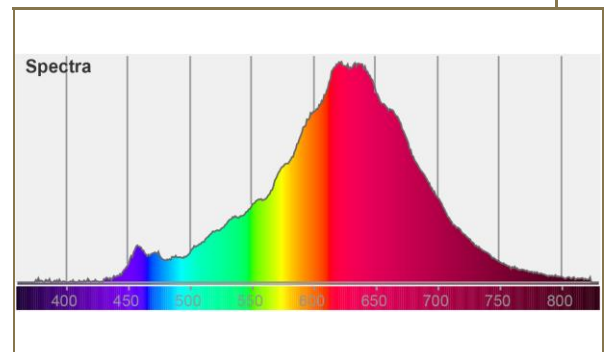

Bezeichnung	Description	LED Kühlschranklicht klar LED Fridge Lamp clear
Art.Nummer	Article.No.	50263
Hauptserie	Series	VINTAGE LINE
Linie	Line	Specials
Bauform	Shape	Kühlschranklicht / Fridge Lamp
Glasausführung	Glass	klar / clear
Lichtfarbe	Light colour	warmweiß / warm white
Socket	Socket	E14
Dimmbar	Dimmable	ja/yes
Lumen	Lumen	100 lm
Kelvin	Kelvin	2200 K
Leistung	Wattage	1,5 W
Wattäquivalent	Equivalent	10 W
CRI	CRI	CRI 90
Powerfaktor	Powerfactor	>0,85
Spannung	Voltage	220-240 V~ / 50-60 Hz
Lampenstrom	Lamp current	7 mA
Lebensdauer	Lifetime	20000 h
Startzeit 60%	Starting time 60%	<0,5 s
Startzeit 100%	Starting time 100%	<2 s
Lumenerhalt	LM*	0,8
Zyklen ein/aus	Cycles on/off	100000
Abstrahlwinkel	Beam angle	
Durchmesser	Diameter	26 mm
Länge	Length	60 mm
Gewicht	Weight	10 g
VE	Sales Unit	70 / 280