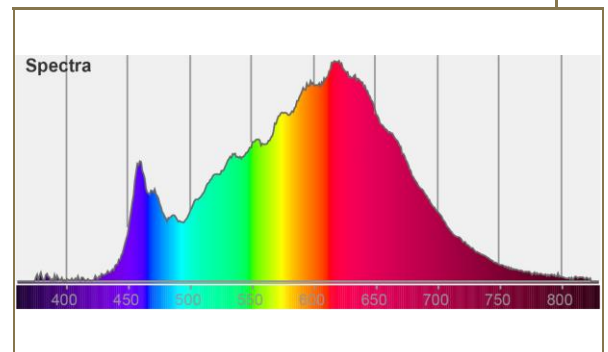

**50679**
**LED Tube klar**

EAN CODE : 426015005679.1

LED Tube clear

Bezeichnung	Description	LED Tube klar LED Tube clear
Art.Nummer	Article.No.	50679
Hauptserie	Series	VINTAGE LINE
Linie	Line	Tube
Bauform	Shape	Tube
Glasausführung	Glass	klar / clear
Lichtfarbe	Light colour	warmweiß / warm white
Socket	Socket	E14
Dimmbar	Dimmable	ja/yes
Lumen	Lumen	250 lm
Kelvin	Kelvin	2600 K
Leistung	Wattage	2,7 W
Wattäquivalent	Equivalent	25 W
CRI	CRI	CRI 90
Powerfaktor	Powerfactor	>0,85
Spannung	Voltage	220-240 V~ / 50-60 Hz
Lampenstrom	Lamp current	13,5 mA
Lebensdauer	Lifetime	20000 h
Startzeit 60%	Starting time 60%	<0,5 s
Startzeit 100%	Starting time 100%	<2 s
Lumenerhalt	LM*	0,8
Zyklen ein/aus	Cycles on/off	100000
Abstrahlwinkel	Beam angle	
Durchmesser	Diameter	20 mm
Länge	Length	115 mm
Gewicht	Weight	15 g
VE	Sales Unit	24 / 96