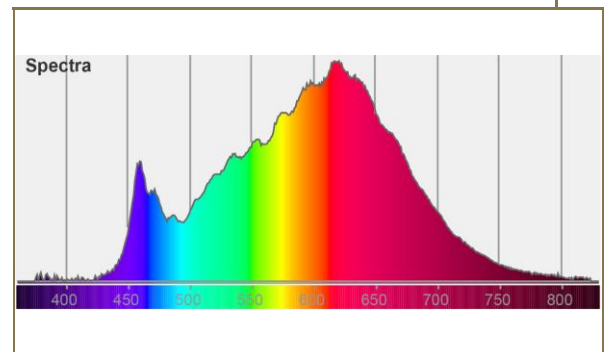

50341

EAN CODE : 426015005341.7

LED Kerze klar

LED Bulb clear

Bezeichnung	Description	LED Kerze klar LED Bulb clear
Art.Nummer	Article.No.	50341
Hauptserie	Series	VINTAGE LINE
Linie	Line	Candle
Bauform	Shape	Kerze / Candle
Glasausführung	Glass	klar / clear
Lichtfarbe	Light colour	warmweiß / warm white
Socket	Socket	E14
Dimmbar	Dimmable	ja/yes
Lumen	Lumen	250 lm
Kelvin	Kelvin	2600 K
Leistung	Wattage	3,5 W
Wattäquivalent	Equivalent	25 W
CRI	CRI	CRI 90
Powerfaktor	Powerfactor	0,85
Spannung	Voltage	220-240 V~ / 50-60 Hz
Lampenstrom	Lamp current	17,8 mA
Lebensdauer	Lifetime	20000 h
Startzeit 60%	Starting time 60%	0,2 s
Startzeit 100%	Starting time 100%	>1 s
Lumenerhalt	LM*	0,8
Zyklen ein/aus	Cycles on/off	100000
Abstrahlwinkel	Beam angle	360°
Durchmesser	Diameter	35 mm
Länge	Length	98 mm
Gewicht	Weight	17 g
VE	Sales Unit	24 / 96