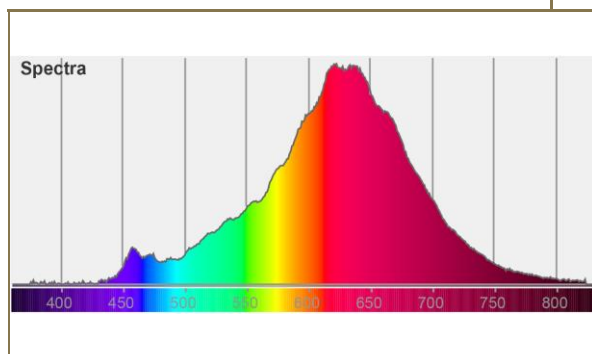

Bezeichnung	Description	LED Rustika Long Style klar LED Rustica Long Style clear
Art.Nummer	Article.No.	50298
Hauptserie	Series	VINTAGE LINE
Linie	Line	X-Style
Bauform	Shape	Rustika / Rustica
Glasausführung	Glass	klar / clear
Lichtfarbe	Light colour	warmweiß / warm white
Socket	Socket	E27
Dimmbar	Dimmable	ja/yes
Lumen	Lumen	470 lm
Kelvin	Kelvin	2200 K
Leistung	Wattage	6 W
Wattäquivalent	Equivalent	40 W
CRI	CRI	CRI 90
Powerfaktor	Powerfactor	0,85
Spannung	Voltage	220-240 V~ / 50-60 Hz
Lampenstrom	Lamp current	30 mA
Lebensdauer	Lifetime	20000 h
Startzeit 60%	Starting time 60%	0,2 s
Startzeit 100%	Starting time 100%	>1 s
Lumenerhalt	LM*	0,8
Zyklen ein/aus	Cycles on/off	100000
Abstrahlwinkel	Beam angle	360°
Durchmesser	Diameter	62 mm
Länge	Length	142 mm
Gewicht	Weight	55 g
VE	Sales Unit	24