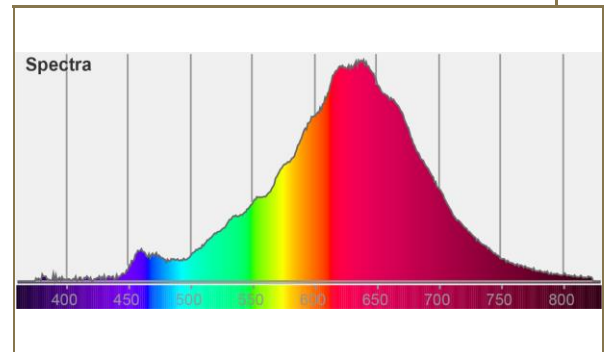

Bezeichnung	Description	LED Rustika Long Style gold LED Rustica Long Style golden
Art.Nummer	Article.No.	50295
Hauptserie	Series	VINTAGE LINE
Linie	Line	X-Style
Bauform	Shape	Rustika / Rustica
Glasausführung	Glass	gold
Lichtfarbe	Light colour	warmweiß / warm white
Socket	Socket	E27
Dimmbar	Dimmable	ja/yes
Lumen	Lumen	400 lm
Kelvin	Kelvin	2000 K
Leistung	Wattage	6 W
Wattäquivalent	Equivalent	35 W
CRI	CRI	CRI 90
Powerfaktor	Powerfactor	0,85
Spannung	Voltage	220-240 V~ / 50-60 Hz
Lampenstrom	Lamp current	30 mA
Lebensdauer	Lifetime	20000 h
Startzeit 60%	Starting time 60%	0,2 s
Startzeit 100%	Starting time 100%	>1 s
Lumenerhalt	LM*	0,8
Zyklen ein/aus	Cycles on/off	100000
Abstrahlwinkel	Beam angle	360°
Durchmesser	Diameter	62 mm
Länge	Length	142 mm
Gewicht	Weight	50 g
VE	Sales Unit	24