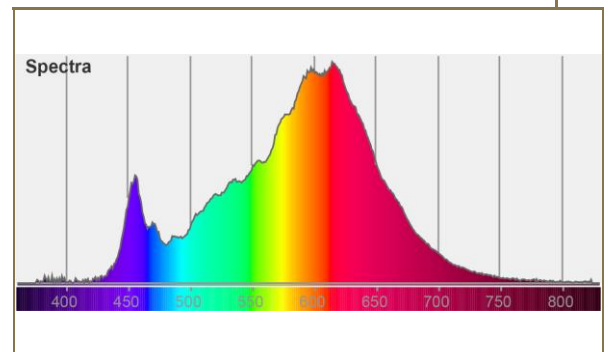

Bezeichnung	Description	LED Reflektor GU10 LED Reflector GU10
Art.Nummer	Article.No.	50621
Hauptserie	Series	BRIGHT LINE
Linie	Line	Reflector
Bauform	Shape	Reflektor / Reflector
Glasausführung	Glass	
Lichtfarbe	Light colour	warmweiß / warm white
Socket	Socket	GU10
Dimmbar	Dimmable	nein/no
Lumen	Lumen	370 lm
Kelvin	Kelvin	2700 K
Leistung	Wattage	5 W
Wattäquivalent	Equivalent	35 W
CRI	CRI	CRI 80
Powerfaktor	Powerfactor	>0,4
Spannung	Voltage	220-240 V~ / 50-60 Hz
Lampenstrom	Lamp current	37 mA
Lebensdauer	Lifetime	15000 h
Startzeit 60%	Starting time 60%	<0,5 s
Startzeit 100%	Starting time 100%	<2 s
Lumenerhalt	LM*	0,8
Zyklen ein/aus	Cycles on/off	100000
Abstrahlwinkel	Beam angle	30°
Durchmesser	Diameter	50 mm
Länge	Length	53 mm
Gewicht	Weight	65 g
VE	Sales Unit	10 / 40