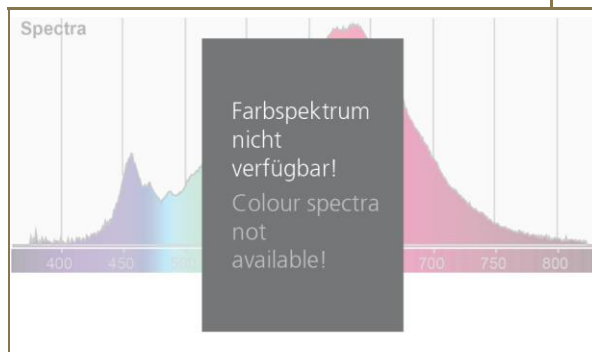

Bezeichnung	Description	LED Reflektor MR11 12V DC LED Reflector MR11 12V DC
Art.Nummer	Article.No.	50616
Hauptserie	Series	BRIGHT LINE
Linie	Line	Reflector
Bauform	Shape	Reflektor / Reflector
Glasausführung	Glass	
Lichtfarbe	Light colour	warmweiß / warm white
Socket	Socket	GU4
Dimmbar	Dimmable	nein/no
Lumen	Lumen	200 lm
Kelvin	Kelvin	3000 K
Leistung	Wattage	3 W
Wattäquivalent	Equivalent	21 W
CRI	CRI	CRI 80
Powerfaktor	Powerfactor	>0,4
Spannung	Voltage	12V DC
Lampenstrom	Lamp current	400 mA
Lebensdauer	Lifetime	15000 h
Startzeit 60%	Starting time 60%	<0,5 s
Startzeit 100%	Starting time 100%	<2 s
Lumenerhalt	LM*	0,8
Zyklen ein/aus	Cycles on/off	100000
Abstrahlwinkel	Beam angle	38 °
Durchmesser	Diameter	35 mm
Länge	Length	42 mm
Gewicht	Weight	25 g
VE	Sales Unit	10 / 200